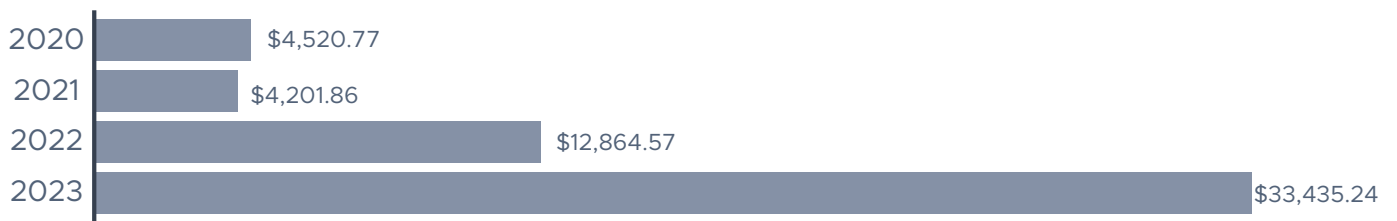

Sector primario 2023 | Tecate

Superficie sembrada | Hectáreas

Superficie cosechada | Hectáreas

Valor de producción | Miles de pesos

Valor de producción | Miles de pesos

Fuente: CEMDI con datos del Servicio de Información Agroalimentaria y Pesquera (SIAP)

Volumen de producción | Toneladas

Métodos de irrigación | Toneladas

Producción pecuaria | Toneladas

*Miles de litros

Valor de producción pecuaria | Miles de pesos

Fuente: CEMDI con datos del Servicio de Información Agroalimentaria y Pesquera (SIAP)